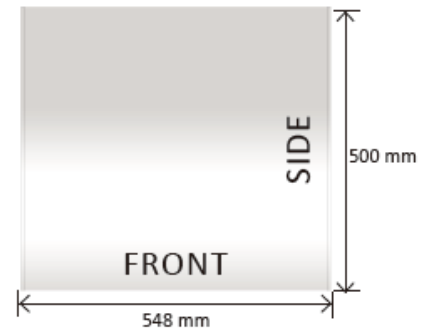

## 尺寸

- 宽 x 高 x 深: 548 x 370 x 500 mm
- 宽 x 高 x 深 (显示器内部测量值):  
525 x 285 x 435 mm
- 重量: 13 kg

### 包装尺寸

- 宽 x 高 x 深: 800x600x620 (包括托盘)

Dreamoc POP3 包装图片

- 图中的蓝色部分表示 Dreamoc POP3 上的近似全像尺寸

Dreamoc POP3 - 底视图  
建议支架高度: 1200 mm