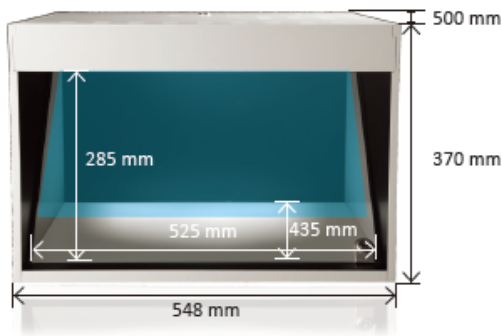

## 尺寸

- 宽 x 高 x 深: 548 x 370 x 500 mm
- 宽 x 高 x 深 (显示器内部测量值):  
525 x 285 x 435 mm
- 重量: 13 kg

### 包装尺寸

- 宽 x 高 x 深: 800x600x620 (包括托盘)

Dreamoc POP3 包装图片

- 图中的蓝色部分表示 Dreamoc POP3 上的近似全像尺寸

Dreamoc POP3 - 底视图  
建议支架高度: 1200 mm