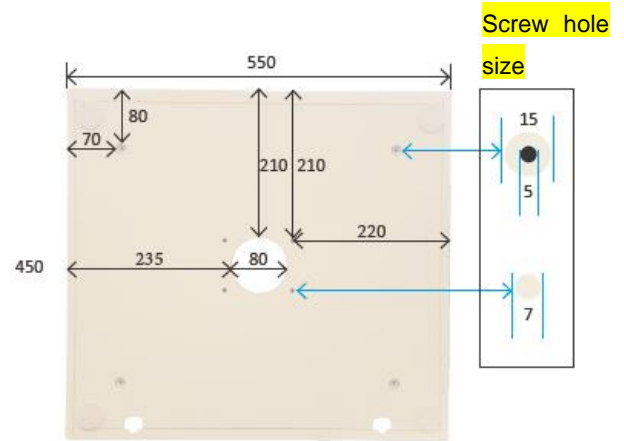

## 测量值

- 宽 x 高 x 深: 550 x 450 x 500 mm
- 宽 x 高 x 深 (显示器内部测量值): 520 x 350 x 460 mm
- 重量: 13 kg

尺寸: 所有数字单位: mm

图中的蓝色部分表示 Dreamoc POP3B 上的近似全像尺寸

Dreamoc POP3B - 底视图测量值