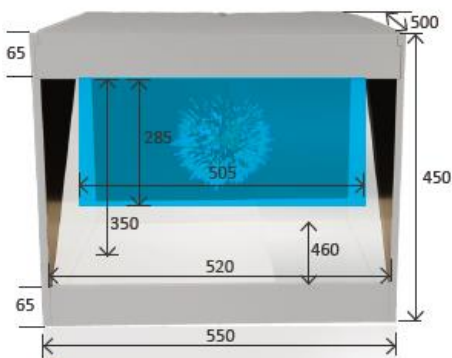

## 规格

- 功耗：50W（最大）  
< 1W（深度待机）< 5W（待机）
- 电源输入：90~264 Vac, 50/60Hz
- 屏幕尺寸：23”，16:9
- 分辨率：全高清 1920 x 1080p
- 内容：支持 WMV、MP4、AVI、MPEG1/2/4、H.264、VC-1
- 声音输出：2 x 10W
- 聚光灯：可在 0 到 8W 之间调节或者由影像自动控制
- 输入：1 x HDMI, 1 x SD 插槽
- SD 卡：至少 4 速 - 最大 32 GB
- 网络：RJ45
- 颜色：RAL 9016

## 测量值

- 宽 x 高 x 深: 550 x 450 x 500 mm
- 宽 x 高 x 深 (显示器内部测量值): 520 x 350 x 460 mm
- 重量: 13 kg

尺寸: 所有数字单位: mm

图中的蓝色部分表示 Dreamoc POP3B 上的近似全像尺寸

Dreamoc POP3B - 底视图测量值