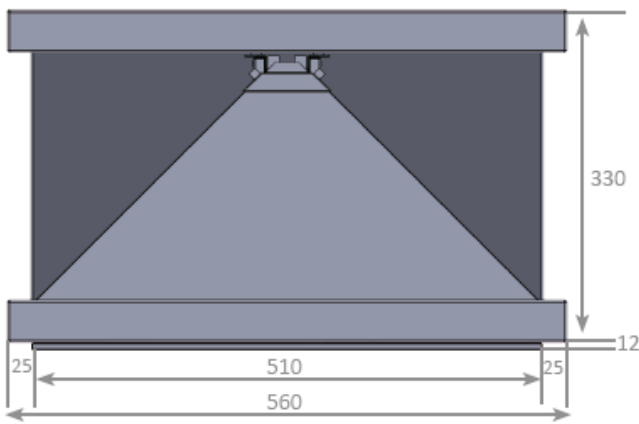

测量值

宽 x 高 x 深: 560 x 342 x 420 mm

重量: 18 ± 1.0 kg

装运测量值

宽 x 高 x 深: 680 x 440 x 540 mm

重量: 22 ± 1.0 kg

螺钉测量值

尺寸: 所有数字单位: mm

Dreamoc HD3 正面测量值

Dreamoc HD3 底部螺钉位置

Dreamoc HD3 左侧测量值

Dreamoc HD3 顶部测量值

对象参照

Dreamoc HD3 正面对象参照

易于操作

-  电源开/关
-  待机
-  菜单
-  聚光灯亮度增加/减小
-  音量增大/减小
-  输入/选择
-  SD 卡插入/拔出

扫描此二维码免费获取
DREAMOC PLAY 应用程序

支架

铝制支架用于将 Dreamoc 置于完美的观看高度。

- 可轻松涂覆箔层，塑造视觉品牌效应
- 非常容易组装
- 可调橡胶支脚，确保出色的稳定性

宽 x 高 x 深: 560 x 1210 x 420 mm

重量: 19 kg

装运测量值

宽 x 高 x 深: 1350 x 630 x 170 mm