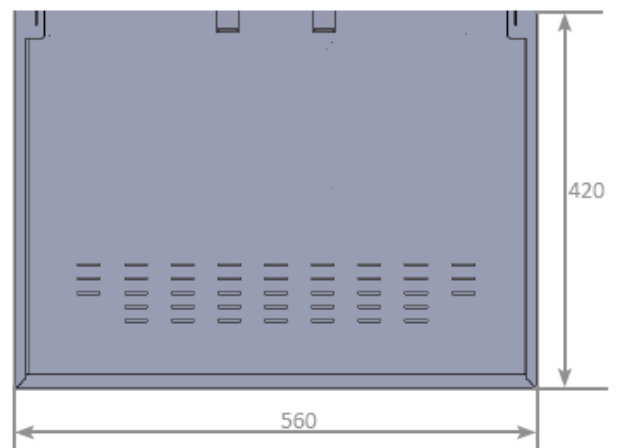

测量值

宽 x 高 x 深: 560 x 342 x 420 mm

重量: 18 ± 1.0 kg

装运测量值

宽 x 高 x 深: 680 x 440 x 540 mm

重量: 22 ± 1.0 kg

螺钉测量值

尺寸: 所有数字单位: mm

Dreamoc HD3 正面测量值

Dreamoc HD3 底部螺钉位置

Dreamoc HD3 左侧测量值

Dreamoc HD3 顶部测量值

对象参照

Dreamoc HD3 正面对象参照

易于操作

-  电源开/关
-  待机
-  菜单
-  聚光灯亮度增加/减小
-  音量增大/减小
-  输入/选择
-  SD 卡插入/拔出

包装内容

Dreamoc HD3 显示器包括:

- 含演示影像的 SD 卡

快速指南

镜盒包括:

- 玻璃镜（镜片）
- 含橡胶手套的塑料袋、快速指南以及清洁布

附件盒包括:

- Dreamoc HD3 开关后门的两个钥匙（所有 Dreamoc HD3 锁的代码相同）
- 镜片锁
- 镜片锁的备用螺钉
- 电源适配器（LITEON/65W/19V 适配器/ PA-1650-64/19V 直流电源插头）
- 欧洲电源电缆 1.5 m
- Unbraco 密钥

扫描此二维码免费获取
DREAMOC PLAY 应用程序

支架

铝制支架用于将 Dreamoc 置于完美的观看高度。

- 可轻松涂覆箔层，塑造视觉品牌效应
- 非常容易组装
- 可调橡胶支脚，确保出色的稳定性

宽 x 高 x 深: 560 x 1210 x 420 mm

重量: 19 kg

装运测量值

宽 x 高 x 深: 1350 x 630 x 170 mm