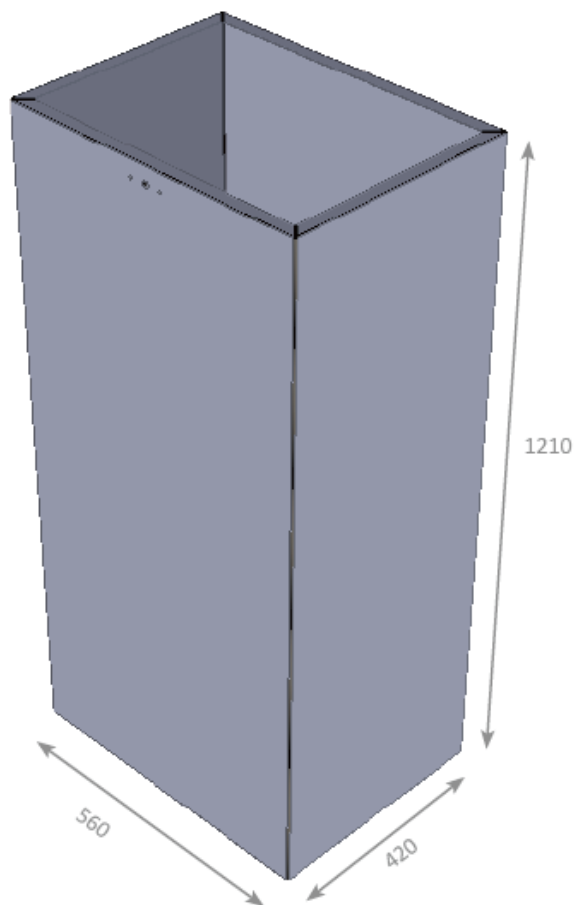

dreamoc™ *HD3*

产品说明书
V.1.00 - 2014

Dreamoc HD3 是一款可结合物理实物产品和三维影像内容的三面全息显示器。Dreamoc 配有钥匙保护后门，通过此门可接近 Dreamoc 的媒体播放器和展示腔室。

特征

- 三面展示观看
- 结合物理实物和全息内容
- 优质 3 mm 玻璃镜片
- 镜片采用耐污涂层
- 自动和手动控制聚光灯
- 通过 FTP 远程上传/下载内容
- 图像质量明亮且鲜明
- 易于更新内容
- 钥匙保护后门
- 七个按钮，易于操作
- 内置扬声器
- HDMI 输入提供交互性
- 可编辑开/关定时器

可选附件—不包括以下物品

航空箱推车

如果 Dreamoc 经常变化展示位置或场所，航空箱会便于运输。配有脚轮和可伸展手柄，使其适合个人携带。

宽 x 高 x 深: 630 x 530 x 420 mm

重量: 12 Kg

Dreamoc HD3 航空箱

DREAMOC PLAY

通过使用 Dreamoc Play 应用程序可使 Dreamoc 轻松成为交互式的销售或展示工具。通过可定制界面轻松浏览和播放 Dreamoc 内容。可从应用程序商店免费下载。

扫描此二维码免费获取
DREAMOC PLAY 应用程序

支架

铝制支架用于将 Dreamoc 置于完美的观看高度。

- 可轻松涂覆箔层，塑造视觉品牌效应
- 非常容易组装
- 可调橡胶支脚，确保出色的稳定性

宽 x 高 x 深: 560 x 1210 x 420 mm

重量: 19 kg

装运测量值

宽 x 高 x 深: 1350 x 630 x 170 mm

重量: 23 kg

Dreamoc HD3 支架测量值

Dreamoc HD3 支架底部测量值

Dreamoc HD3 支架

规格如有变更，恕不另行通知。我们对于错误和变更不承担责任。