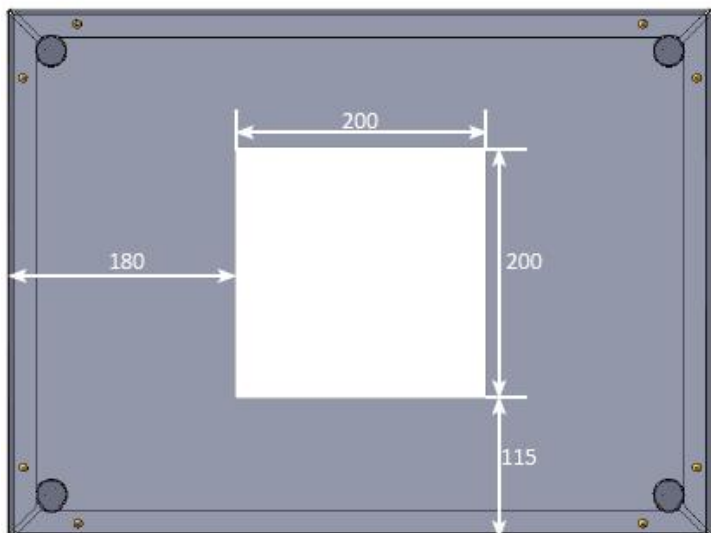

Dreamoc HD3 支架底部测量值