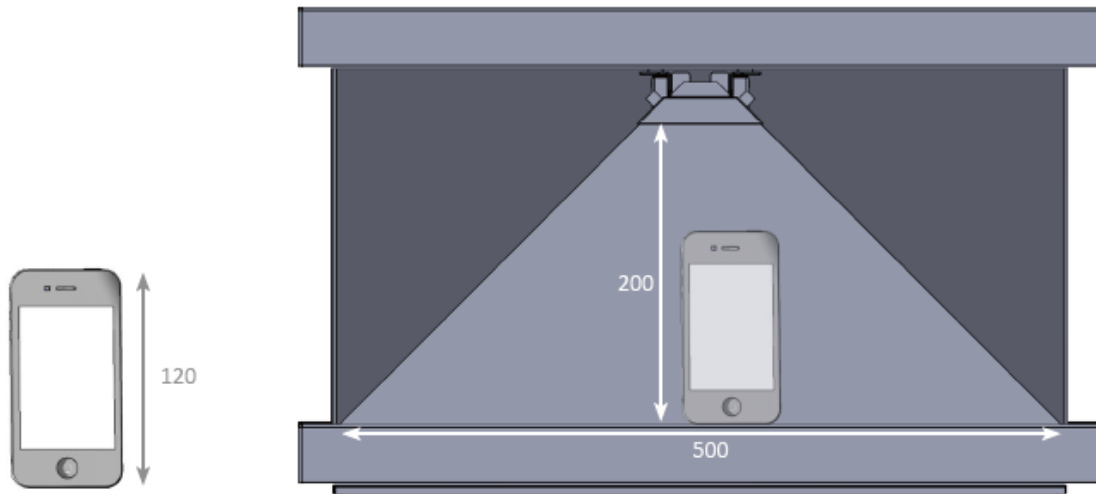

Dreamoc HD3 正面测量值

Dreamoc HD3 底部螺钉位置

Dreamoc HD3 左侧测量值

Dreamoc HD3 顶部测量值

对象参照

Dreamoc HD3 正面对象参照

易于操作

-  电源开/关
-  待机
-  菜单
-  聚光灯亮度增加/减小
-  音量增大/减小
-  输入/选择
-  SD 卡插入/拔出

包装内容

Dreamoc HD3 显示器包括:

- 含演示影像的 SD 卡

快速指南

镜盒包括:

- 玻璃镜（镜片）
- 含橡胶手套的塑料袋、快速指南以及清洁布

附件盒包括:

- Dreamoc HD3 开关后门的两个钥匙（所有 Dreamoc HD3 锁的代码相同）
- 镜片锁
- 镜片锁的备用螺钉
- 电源适配器（LITEON/65W/19V 适配器/ PA-1650-64/19V 直流电源插头）
- 欧洲电源电缆 1.5 m
- Unbraco 密钥

可选附件—不包括以下物品

航空箱推车

如果 Dreamoc 经常变化展示位置或场所，航空箱会便于运输。配有脚轮和可伸展手柄，使其适合个人携带。

宽 x 高 x 深: 630 x 530 x 420 mm

重量: 12 Kg

Dreamoc HD3 航空箱

DREAMOC PLAY

通过使用 Dreamoc Play 应用程序可使 Dreamoc 轻松成为交互式的销售或展示工具。通过可定制界面轻松浏览和播放 Dreamoc 内容。可从应用程序商店免费下载。

扫描此二维码免费获取
DREAMOC PLAY 应用程序

支架

铝制支架用于将 Dreamoc 置于完美的观看高度。

- 可轻松涂覆箔层，塑造视觉品牌效应
- 非常容易组装
- 可调橡胶支脚，确保出色的稳定性

宽 x 高 x 深: 560 x 1210 x 420 mm

重量: 19 kg

装运测量值

宽 x 高 x 深: 1350 x 630 x 170 mm