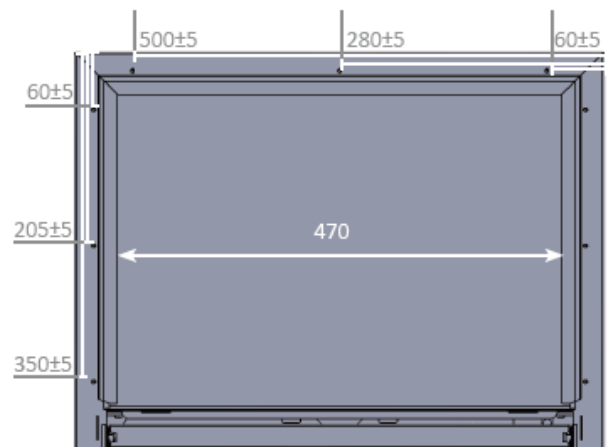

测量值

宽 x 高 x 深: 560 x 342 x 420 mm

重量: 18 ± 1.0 kg

装运测量值

宽 x 高 x 深: 680 x 440 x 540 mm

重量: 22 ± 1.0 kg

螺钉测量值

尺寸: 所有数字单位: mm

Dreamoc HD3 正面测量值

Dreamoc HD3 底部螺钉位置

Dreamoc HD3 左侧测量值

Dreamoc HD3 顶部测量值

对象参照

Dreamoc HD3 正面对象参照

易于操作

-  电源开/关
-  待机
-  菜单
-  聚光灯亮度增加/减小
-  音量增大/减小
-  输入/选择
-  SD 卡插入/拔出

扫描此二维码免费获取
DREAMOC PLAY 应用程序

支架

铝制支架用于将 Dreamoc 置于完美的观看高度。

- 可轻松涂覆箔层，塑造视觉品牌效应
- 非常容易组装
- 可调橡胶支脚，确保出色的稳定性

宽 x 高 x 深: 560 x 1210 x 420 mm

重量: 19 kg

装运测量值

宽 x 高 x 深: 1350 x 630 x 170 mm