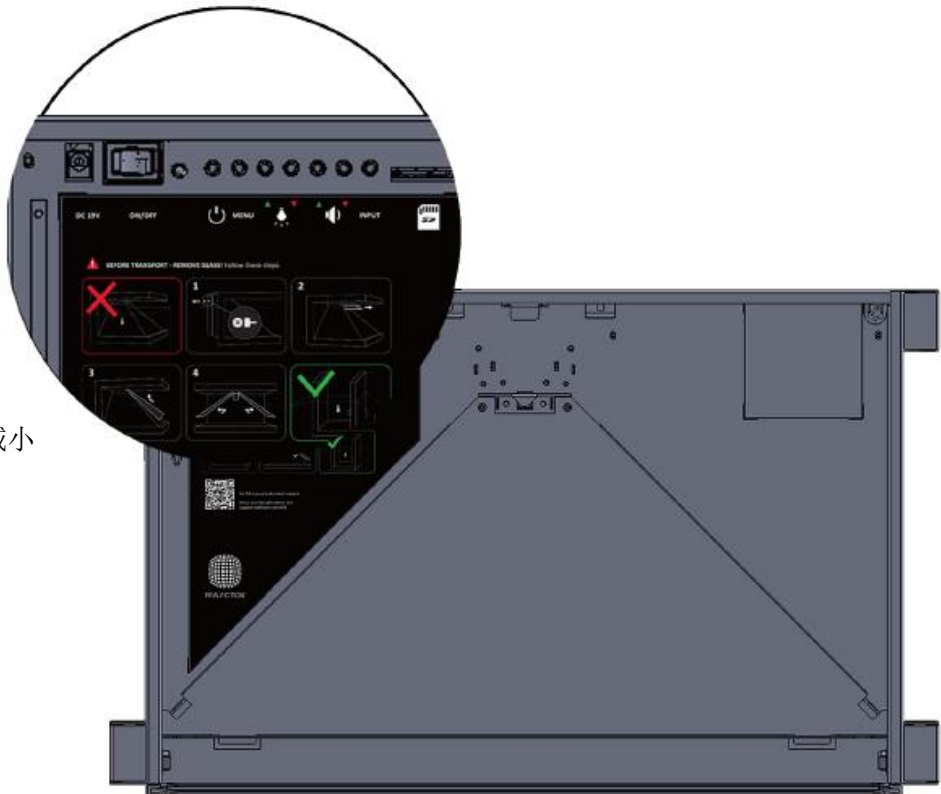

dreamoc™ *HD3*

产品说明书
V.1.00 - 2014

Dreamoc HD3 是一款可结合物理实物产品和三维影像内容的三面全息显示器。Dreamoc 配有钥匙保护后门，通过此门可接近 Dreamoc 的媒体播放器和展示腔室。

特征

- 三面展示观看
- 结合物理实物和全息内容
- 优质 3 mm 玻璃镜片
- 镜片采用耐污涂层
- 自动和手动控制聚光灯
- 通过 FTP 远程上传/下载内容
- 图像质量明亮且鲜明
- 易于更新内容
- 钥匙保护后门
- 七个按钮，易于操作
- 内置扬声器
- HDMI 输入提供交互性
- 可编辑开/关定时器

Dreamoc HD3 正面测量值

Dreamoc HD3 底部螺钉位置

Dreamoc HD3 左侧测量值

Dreamoc HD3 顶部测量值

对象参照

Dreamoc HD3 正面对象参照

易于操作

-  电源开/关
-  待机
-  菜单
-  聚光灯亮度增加/减小
-  音量增大/减小
-  输入/选择
-  SD 卡插入/拔出

包装内容

Dreamoc HD3 显示器包括:

- 含演示影像的 SD 卡

快速指南

镜盒包括:

- 玻璃镜（镜片）
- 含橡胶手套的塑料袋、快速指南以及清洁布

附件盒包括:

- Dreamoc HD3 开关后门的两个钥匙（所有 Dreamoc HD3 锁的代码相同）
- 镜片锁
- 镜片锁的备用螺钉
- 电源适配器（LITEON/65W/19V 适配器/ PA-1650-64/19V 直流电源插头）
- 欧洲电源电缆 1.5 m
- Unbraco 密钥

扫描此二维码免费获取
DREAMOC PLAY 应用程序

支架

铝制支架用于将 Dreamoc 置于完美的观看高度。

- 可轻松涂覆箔层，塑造视觉品牌效应
- 非常容易组装
- 可调橡胶支脚，确保出色的稳定性

宽 x 高 x 深: 560 x 1210 x 420 mm

重量: 19 kg

装运测量值

宽 x 高 x 深: 1350 x 630 x 170 mm