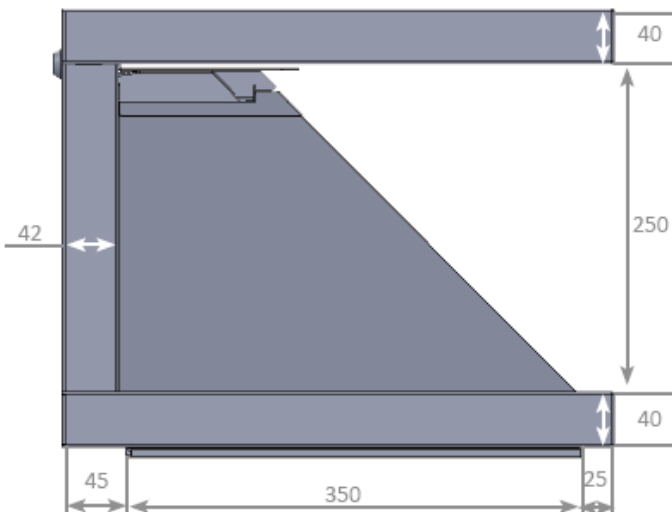

测量值

宽 x 高 x 深: 560 x 342 x 420 mm

重量: 18 ± 1.0 kg

装运测量值

宽 x 高 x 深: 680 x 440 x 540 mm

重量: 22 ± 1.0 kg

螺钉测量值

尺寸: 所有数字单位: mm

Dreamoc HD3 正面测量值

Dreamoc HD3 底部螺钉位置

Dreamoc HD3 左侧测量值

Dreamoc HD3 顶部测量值

对象参照

Dreamoc HD3 正面对象参照

易于操作

-  电源开/关
-  待机
-  菜单
-  聚光灯亮度增加/减小
-  音量增大/减小
-  输入/选择
-  SD 卡插入/拔出

扫描此二维码免费获取
DREAMOC PLAY 应用程序

支架

铝制支架用于将 Dreamoc 置于完美的观看高度。

- 可轻松涂覆箔层，塑造视觉品牌效应
- 非常容易组装
- 可调橡胶支脚，确保出色的稳定性

宽 x 高 x 深: 560 x 1210 x 420 mm

重量: 19 kg

装运测量值

宽 x 高 x 深: 1350 x 630 x 170 mm